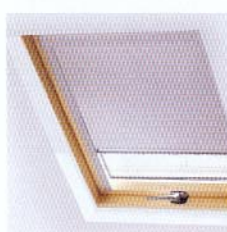

Plisada. Tela 100% poliéster que garantiza una óptima iluminación y facilita la protección solar de forma elegante gracias a sus particulares pliegues.

Venetiana. Dosifica la entrada de luz y permite jugar con distintas luminosidades a través de sus lamas de aluminio regulables.

Oscurecimiento total. Tela de poliéster con una película de aluminio en el exterior que permite oscurecer totalmente la habitación y proporcionar un óptimo descanso, independientemente de la hora del día. Confort térmico en las estaciones más calurosas. Manejable a distancia con la barra de apertura multifuncional.

Toldillo exterior. Tela perforada tipo rejilla tratada específicamente para exterior. Garantiza la mejor protección solar ya que impide que los rayos solares penetren de forma directa al cristal, evitando su calentamiento. También amortigua el ruido de la lluvia proporcionando un mayor confort acústico. (No se adapta a las ventanas serie 5 de fabricación anterior).

Misma estética exterior que la ventana para tejado Roto. Color marrón oscuro.

Persiana exterior eléctrica. Consigue el mayor aislamiento térmico y acústico, gracias a sus lamas de aluminio de doble pared inyectadas con poliuretano. También actúa como barrera disuasoria de entrada. Manejable a través de un mando a distancia. Adaptable a prácticamente todas las marcas de ventanas para tejado del mercado.