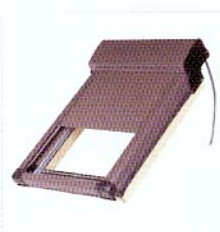

Plisada. Tela 100% poliéster que garantiza una óptima iluminación y facilita la protección solar de forma elegante gracias a sus particulares pliegues.

Venetiana. Dosifica la entrada de luz y permite jugar con distintas luminosidades a través de sus lamas de aluminio regulables.

Oscurecimiento total. Tela de poliéster con una película de aluminio en el exterior que permite oscurecer totalmente la habitación y proporcionar un óptimo descanso, independientemente de la hora del día. Confort térmico en las estaciones más calurosas. Manejable a distancia con la barra de apertura multifuncional.

Toldillo exterior. Tela perforada tipo rejilla tratada específicamente para exterior. Garantiza la mejor protección solar ya que impide que los rayos solares penetren de forma directa al cristal, evitando su calentamiento. También amortigua el ruido de la lluvia proporcionando un mayor confort acústico. (No se adapta a las ventanas serie 5 de fabricación anterior).

Misma estética exterior que la ventana para tejado Roto. Color marrón oscuro.

Persiana exterior eléctrica. Consigue el mayor aislamiento térmico y acústico, gracias a sus lamas de aluminio de doble pared inyectadas con poliuretano. También actúa como barrera disuasoria de entrada. Manejable a través de un mando a distancia. Adaptable a prácticamente todas las marcas de ventanas para tejado del mercado.