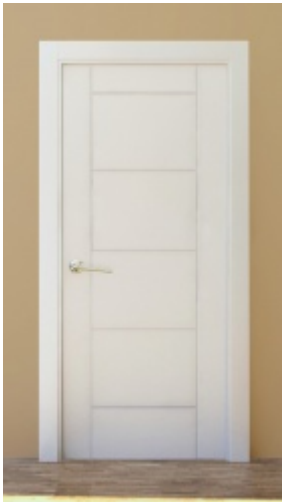

BLOCK DE PASO MARA BLANCA

- Puerta de paso en block.
- Diseño de 2 ranuras verticales y 5 horizontales.
- Disponible en varios tamaños y aperturas.
- Estructura de fibra semimaciza.
- Ambas caras realizadas en MDF de 5 mms lacado en color Blanco Lamiplast.
- Cantos en mismo material.
- Galce y tapajuntas realizados en MDF blanco.
- Incluye 3 pernios y picaporte de petaca en color cromo mate.
- Manivela no incluida.