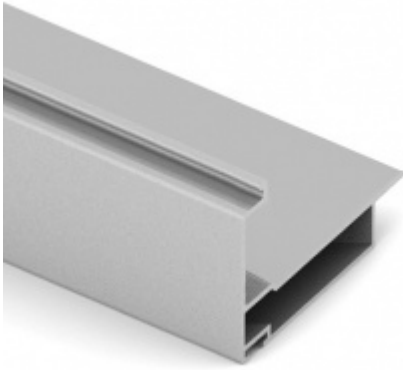

CONJUNTO 2138

Para puertas correderas de 16 mm de espesor. El conjunto incluye:

- 2 Tiras de perfil tirador metálico de 2,6 metros.
- 1 Tira de perfil metálico en "U" de 2 metros.
- 5,2 metros de felpudo de 8 mm.
- 2 Ruedas superiores

ACABADOS

 BLANCO

 CROMO MATE

REFERENCIA	Largo	Ancho	Grueso	Precio U.M.*	Ctd U.V.*	PVP	Disp.
ARK2138BL16 Acabado: BLANCO	2600mm	12mm	16mm	52,88 €/un	1	52,88 €	En Stock
ARK2138CR16 Acabado: CROMO MATE	2600mm	12mm	16mm	50,70 €/un	1	50,70 €	En Stock