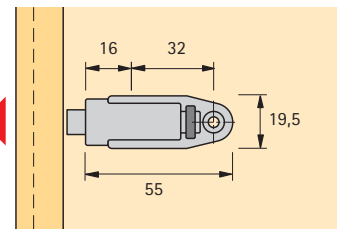

- Sistema de apertura para puertas de muebles sin tirador
- Para montaje de puerta **solapada** y **arremetida**
- Sólo aplicable junto con las bisagras de montaje rápido Intermat P₂O (véase páginas 3.1.130 - 3.1.142)
- Para anchuras de puertas de 300 - 600 mm para alturas de puerta de 900 - 1600 mm
- Con ajuste de la fuga de la puerta de 2,3 - 5,3 mm
- Incluido contraplaca autoadhesiva
- Plástico gris

Código	U.E.
0 040 308	1/25

Contraplaca con manguito

- Para superficies con una adherencia insuficiente (p.e., maderas engrasadas o enceradas)

Código	U.E.
0 045 550	1/25

Montaje de puerta solapada

Montaje de puerta empotrada