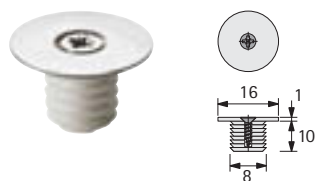

- Sistema de apertura para puertas de muebles sin tirador
- Para montaje de puerta **solapada** y **arremetida**
- Sólo aplicable junto con las bisagras de montaje rápido Intermat P₂O (véase páginas 3.1.130 - 3.1.142)
- Para anchuras de puertas de 300 - 600 mm para alturas de puerta de 900 - 1600 mm
- Con ajuste de la fuga de la puerta de 2,3 - 5,3 mm
- Incluido contraplaca autoadhesiva
- Plástico gris

Código	U.E.
0 040 308	1/25

Contraplaca con manguito

- Para superficies con una adherencia insuficiente (p.e., maderas engrasadas o enceradas)

Código	U.E.
0 045 550	1/25

Montaje de puerta solapada

Montaje de puerta empotrada