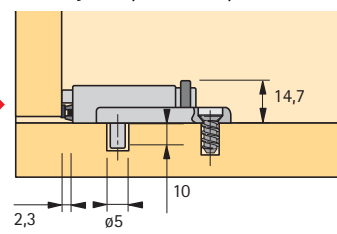

- Sistema de apertura para puertas de muebles sin tirador
- Para montaje de puerta **solapada** y **arremetida**
- Sólo aplicable junto con las bisagras de montaje rápido Intermat P₂O (véase páginas 3.1.130 - 3.1.142)
- Para anchuras de puertas de 300 - 600 mm para alturas de puerta de 900 - 1600 mm
- Con ajuste de la fuga de la puerta de 2,3 - 5,3 mm
- Incluido contraplaca autoadhesiva
- Plástico gris

Código	U.E.
0 040 308	1/25

Contraplaca con manguito

- Para superficies con una adherencia insuficiente (p.e., maderas engrasadas o enceradas)

Código	U.E.
0 045 550	1/25

Montaje de puerta solapada

Montaje de puerta empotrada