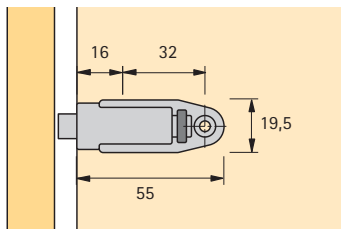

- Sistema de apertura para puertas de muebles sin tirador
- Para montaje de puerta **solapada** y **arremetida**
- Sólo aplicable junto con las bisagras de montaje rápido Intermat P₂O (véase páginas 3.1.130 - 3.1.142)
- Para anchuras de puertas de 300 - 600 mm para alturas de puerta de 900 - 1600 mm
- Con ajuste de la fuga de la puerta de 2,3 - 5,3 mm
- Incluido contraplaca autoadhesiva
- Plástico gris

Código	U.E.
0 040 308	1/25

Contraplaca con manguito

- Para superficies con una adherencia insuficiente (p.e., maderas engrasadas o enceradas)

Código	U.E.
0 045 550	1/25

Montaje de puerta solapada

Montaje de puerta empotrada