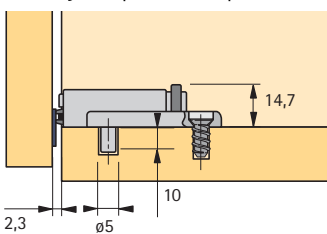

- Sistema de apertura para puertas de muebles sin tirador
- Para montaje de puerta **solapada** y **arremetida**
- Sólo aplicable junto con las bisagras de montaje rápido Intermat P₂O (véase páginas 3.1.130 - 3.1.142)
- Para anchuras de puertas de 300 - 600 mm para alturas de puerta de 900 - 1600 mm
- Con ajuste de la fuga de la puerta de 2,3 - 5,3 mm
- Incluido contraplaca autoadhesiva
- Plástico gris

Código	U.E.
0 040 308	1/25

Contraplaca con manguito

- Para superficies con una adherencia insuficiente (p.e., maderas engrasadas o enceradas)

Código	U.E.
0 045 550	1/25

Montaje de puerta solapada

Montaje de puerta empotrada